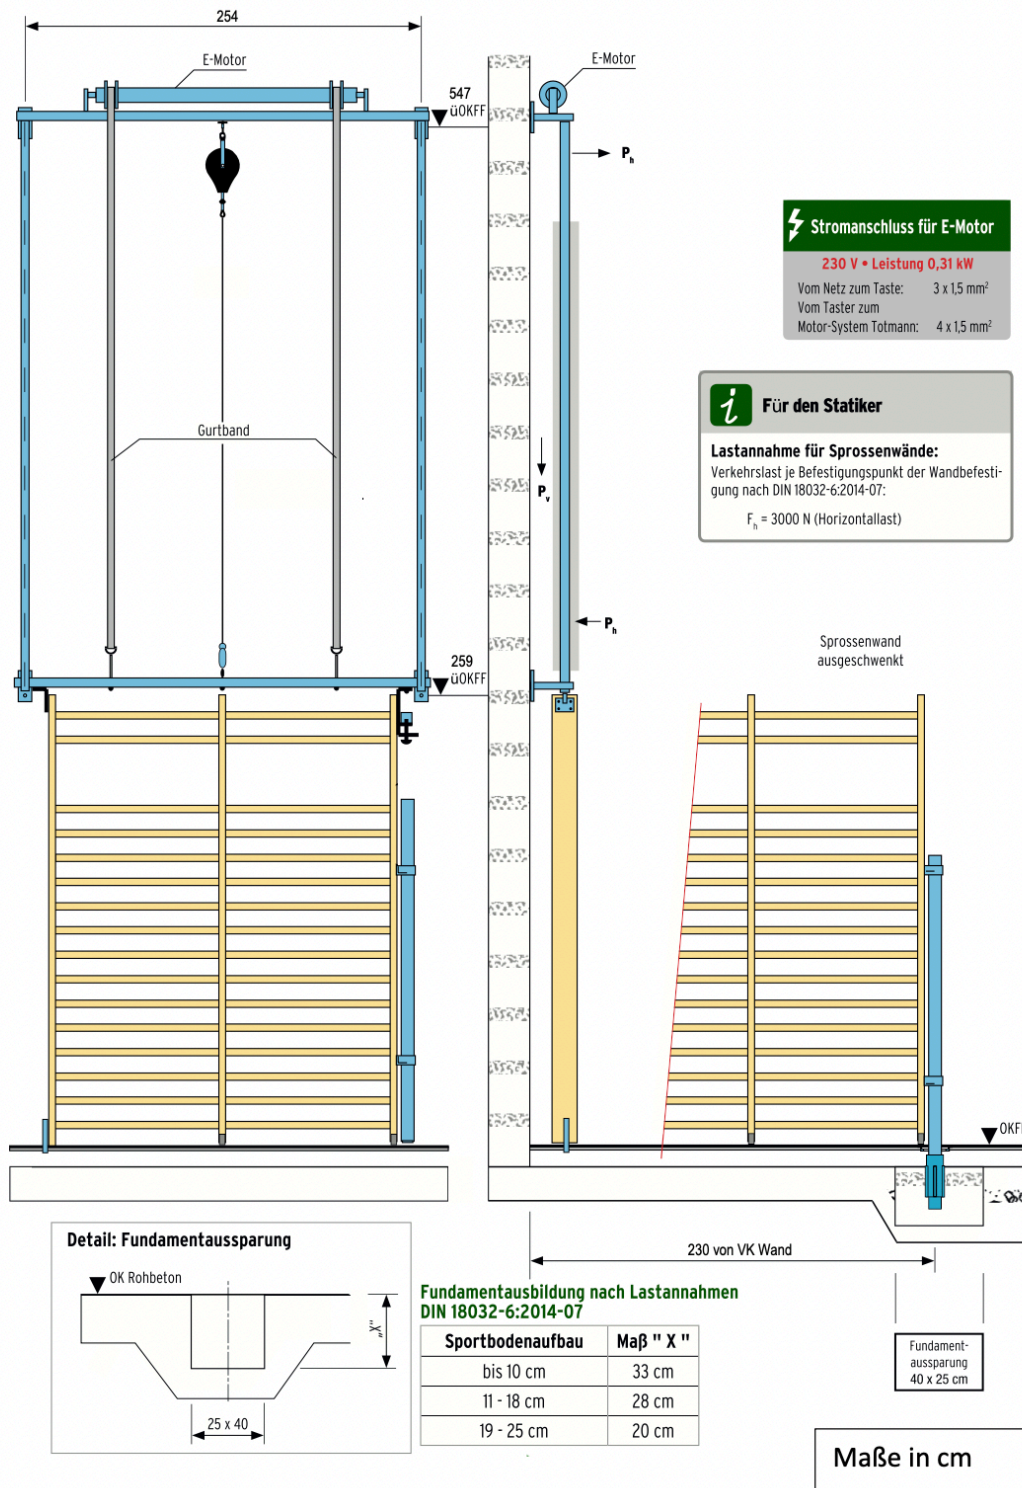

Artikelname: Sprossenwand hochziehbar
Artikelnummer: 5666
Hersteller: Janzen

Bilder:

Produktinformationen:

- Die Sprossenwand wird durch einen Elektromotor hochgezogen
- Hergestellt nach DIN 7910:1999-08